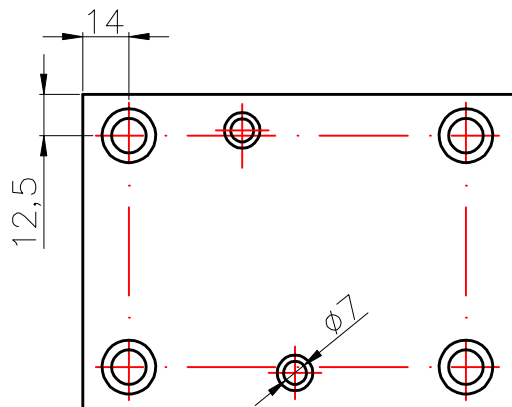

# Blindplatte NG16

Typ

Lochbild DIN 24340 Form A / ISO 4401

Symbol:

incl. O-Ringe  
4 Stk. 23x2,5  
2 Stk. 9,02x1,78

Material  
Aluminium  
AlCuMg1 F38

Betriebsdruck  
max. 315 bar

Bestellnummer: 11600001