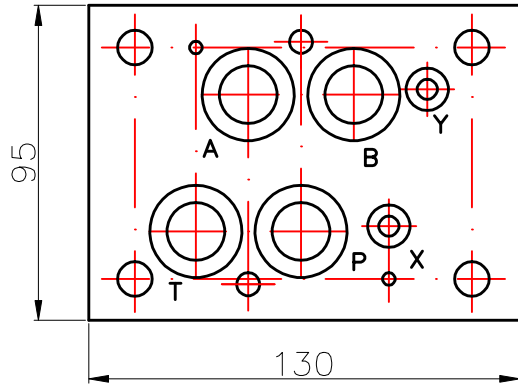

# Blindplatte NG16

Typ

Lochbild DIN 24340 Form A / ISO 4401

Symbol:

incl. O-Ringe  
4 Stk. 23x2,5  
2 Stk. 9,02x1,78

Material  
Aluminium  
AlCuMg1 F38

Betriebsdruck  
max. 315 bar

Bestellnummer: 11600001