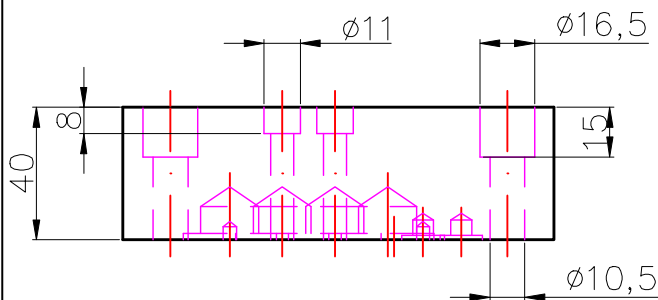

# Blindplatte NG16

Typ

Lochbild DIN 24340 Form A / ISO 4401

Symbol:

incl. O-Ringe  
4 Stk. 23x2,5  
2 Stk. 9,02x1,78

Material  
Aluminium  
AlCuMg1 F38

Betriebsdruck  
max. 315 bar

Bestellnummer: 11600001