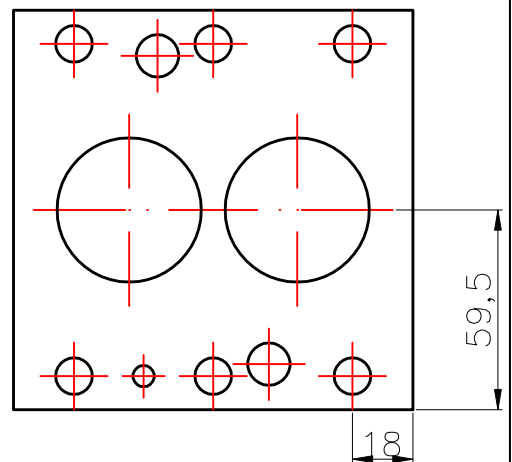

Blindplatte NG32  
Form D

Typ

Lochbild DIN 24340 Form D / ISO 5781

2x O-Ring 38 x 2,5  
2x O-Ring 9,25 x 1,78

Material  
Aluminium  
AlCuMg1 F38

Betriebsdruck  
max. 315 bar

Symbol:

Bestellnummer: 13200011