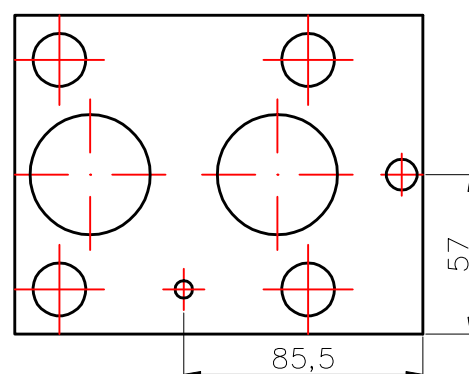

Blindplatte NG32
Form E

Typ

Lochbild DIN 24340 Form E / ISO 6264

2x O-Ring 38 x 2,5
2x O-Ring 9,25 x 1,78

Material
Aluminium
AlCuMg1 F38

Betriebsdruck
max. 315 bar

Symbol:

Bestellnummer: 13200021