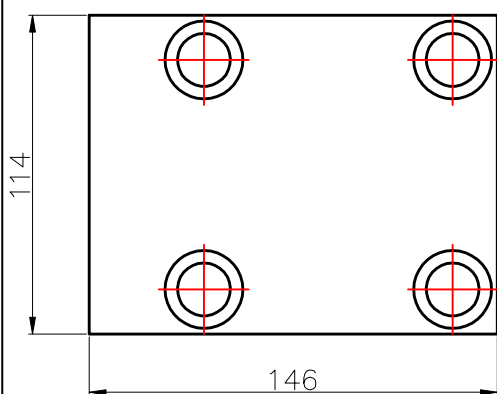

Blindplatte NG32
Form E

Typ

Lochbild DIN 24340 Form E / ISO 6264

2x O-Ring 38 x 2,5
2x O-Ring 9,25 x 1,78

Material
Aluminium
AlCuMg1 F38

Betriebsdruck
max. 315 bar

Symbol:

Bestellnummer: 13200021