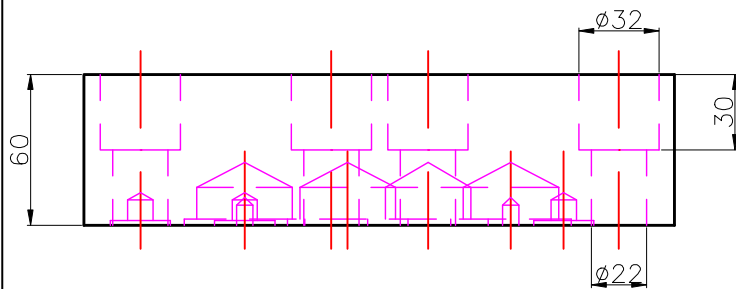

# Blindplatte NG32

Typ

Lochbild DIN 24340 Form A / ISO 4401

Symbol:

incl. O-Ring  
4 Stk. 42x3  
3 Stk. 19x2,5

Material  
Aluminium  
AlCuMg1 F38

Betriebsdruck  
max. 315 bar

Bestellnummer: 13200001