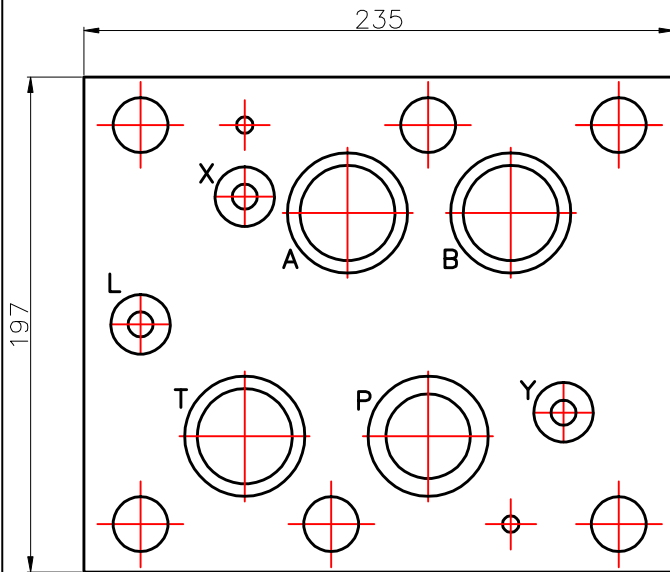

# Blindplatte NG32

Typ

Lochbild DIN 24340 Form A / ISO 4401

Symbol:

incl. O-Ring  
4 Stk. 42x3  
3 Stk. 19x2,5

Material  
Aluminium  
AlCuMg1 F38

Betriebsdruck  
max. 315 bar

Bestellnummer: 13200001

Seite