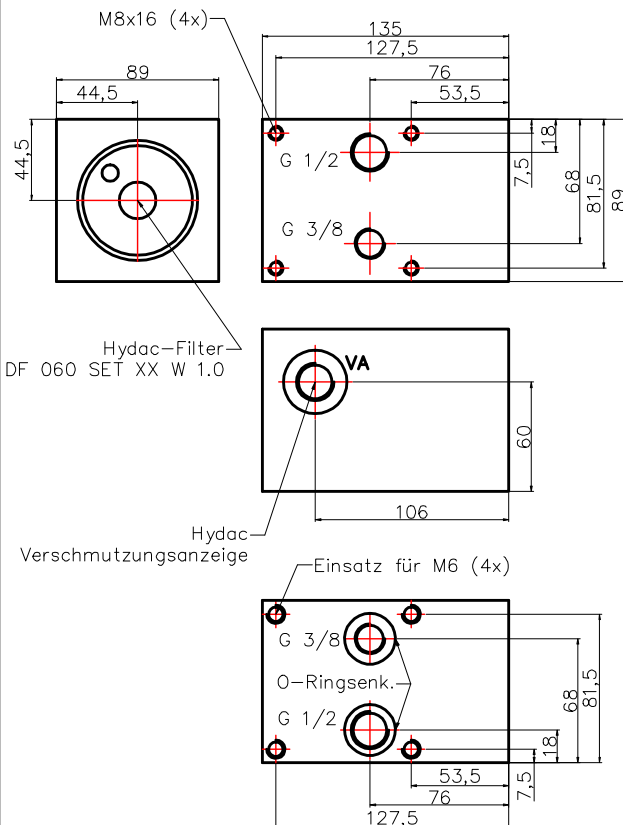

# Modulsystem NG06 Filter Modul

Typ  
RA1-10

Symbol:

Pos.	Material	Bestellnummer
	9SMn28k gelb verzinkt	10000956
	AlCuMgPb F37	10000906
Pos.	Zubehör	Stück/Block
	O-Ring 24x2 NBR oder FKM	2
	Gewindeinsatz für M6	4
Pos.	Zusatzteile	
1.1	Druckfilterset NG 60	315426 Hydac
	Ersatz-Filterelement 10µm	1253042 Hydac
1.2	Verschmutzungsanzeige	
	optische Anzeige	303157 Hydac
	elektr. Anzeige	307611 Hydac