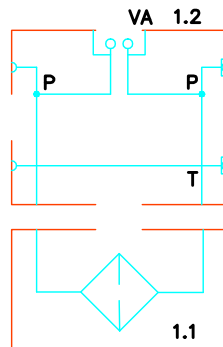

# Modulsystem NG06 Filter Modul

Typ  
RA1-10

Symbol:

Pos.	Material	Bestellnummer
	9SMn28k gelb verzinkt	10000956
	AlCuMgPb F37	10000906
Pos.	Zubehör	Stück/Block
	O-Ring 24x2 NBR oder FKM	2
	Gewindeinsatz für M6	4
Pos.	Zusatzteile	
1.1	Druckfilterset NG 60	315426 Hydac
	Ersatz-Filterelement 10µm	1253042 Hydac
1.2	Verschmutzungsanzeige	
	optische Anzeige	303157 Hydac
	elektr. Anzeige	307611 Hydac