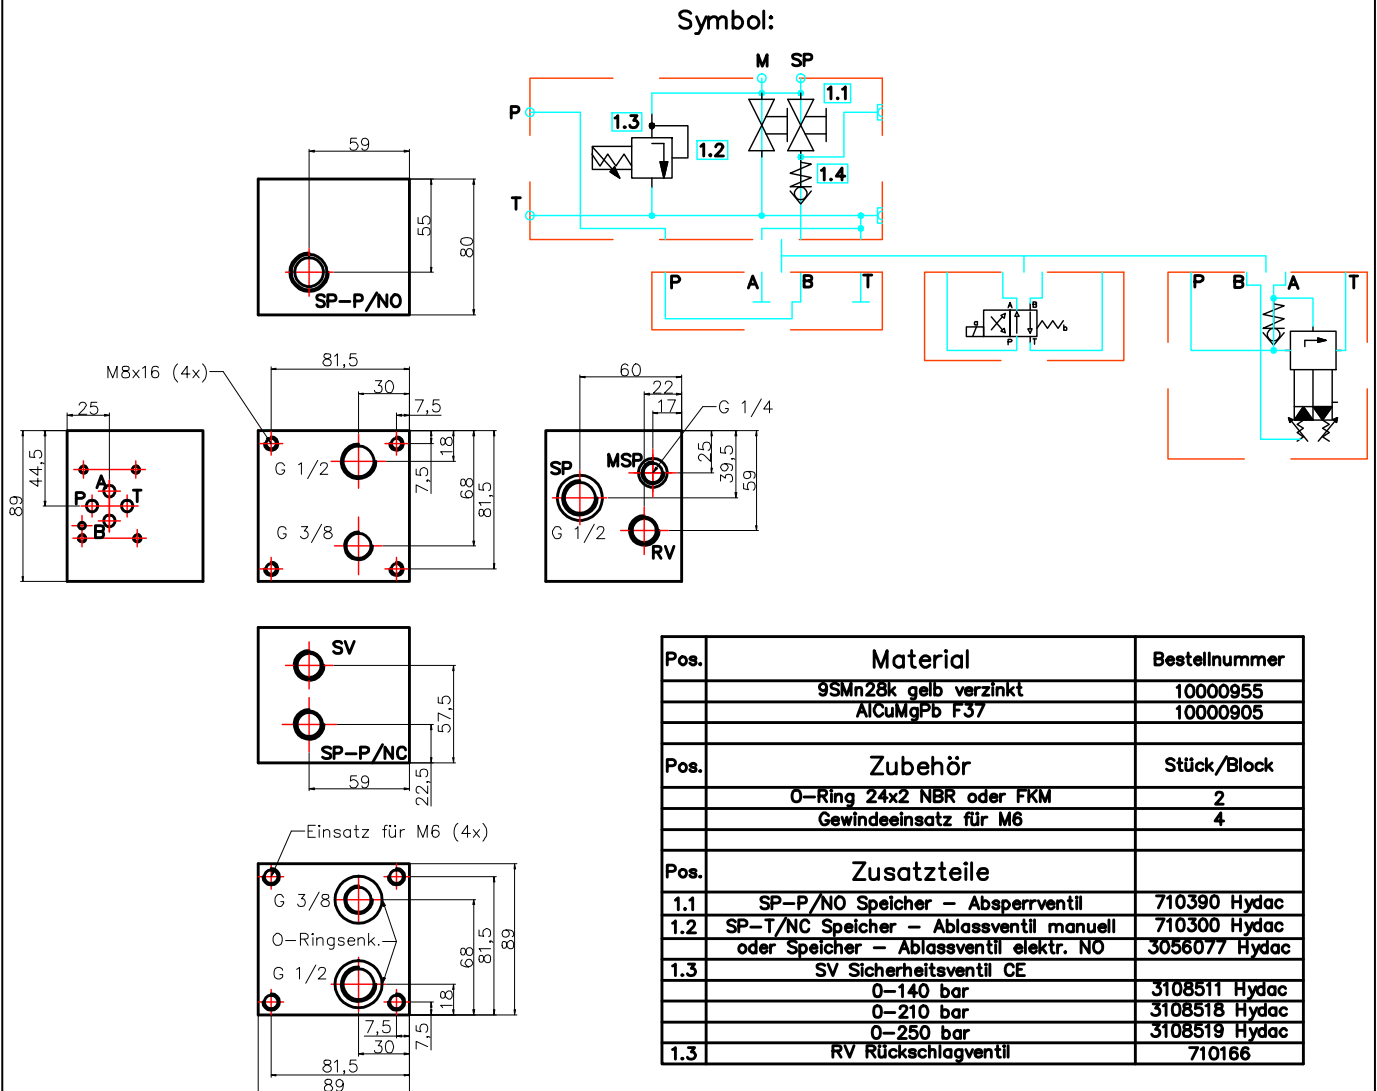

Modulsystem NG06 Speichersicherheitsmodul

Typ

Lochbild DIN 24340 Form A / ISO 4401

Pos.	Material	Bestellnummer
	9SMn28k gelb verzinkt	10000955
	AlCuMgPb F37	10000905
Pos.	Zubehör	Stück/Block
	O-Ring 24x2 NBR oder FKM	2
	Gewindeinsatz für M6	4
Pos.	Zusatzteile	
1.1	SP-P/NO Speicher - Absperrventil	710390 Hydac
1.2	SP-T/NC Speicher - Ablassventil manuell oder Speicher - Ablassventil elektr. NO	710300 Hydac 3056077 Hydac
1.3	SV Sicherheitsventil CE	
	0-140 bar	3108511 Hydac
	0-210 bar	3108518 Hydac
	0-250 bar	3108519 Hydac
1.3	RV Rückschlagventil	710166