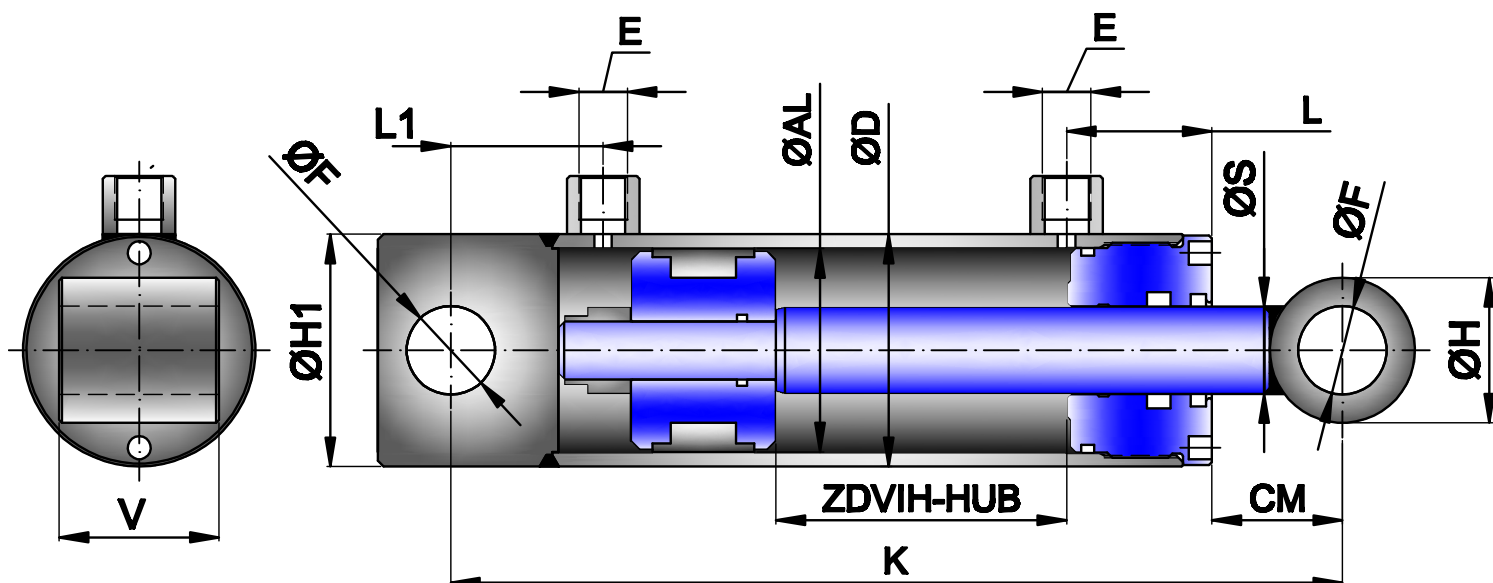

# HZ-DW-TYP-HFR

Bestellnr.	ØD	ØAL	ØS	Hub	K	E	CM	L	L1	ØH	ØH1	ØF	V	Kg.
HFR2300100	60	50	30	100	300	3/8"	47	43	58	50	60	25,5	45	5,11
HFR2300150				150	350									5,74
HFR2300200				200	400									6,33
HFR2300250				250	450									6,97
HFR2300300				300	500									7,60
HFR2300400				400	600									8,83
HFR2300500				500	700									10,05
HFR2300600				600	800									11,27
HFR2300700				700	900									12,40
HFR2300800				800	1000									13,73
HFR2300900				900	1100									
HFR2301000				1000	1200									
HFR3300100	70	60	30	100	300	3/8"	48	50	58	50	70	25,5	45	6,30
HFR3300150				150	350									6,97
HFR3300200				200	400									7,67
HFR3300250				250	450									8,31
HFR3300300				300	500									8,97
HFR3300350				350	550									9,66
HFR3300400				400	600									10,36
HFR3300450				450	650									10,99
HFR3300500				500	700									11,71
HFR3300600				600	800									13,10
HFR3300700	700	900	14,35											