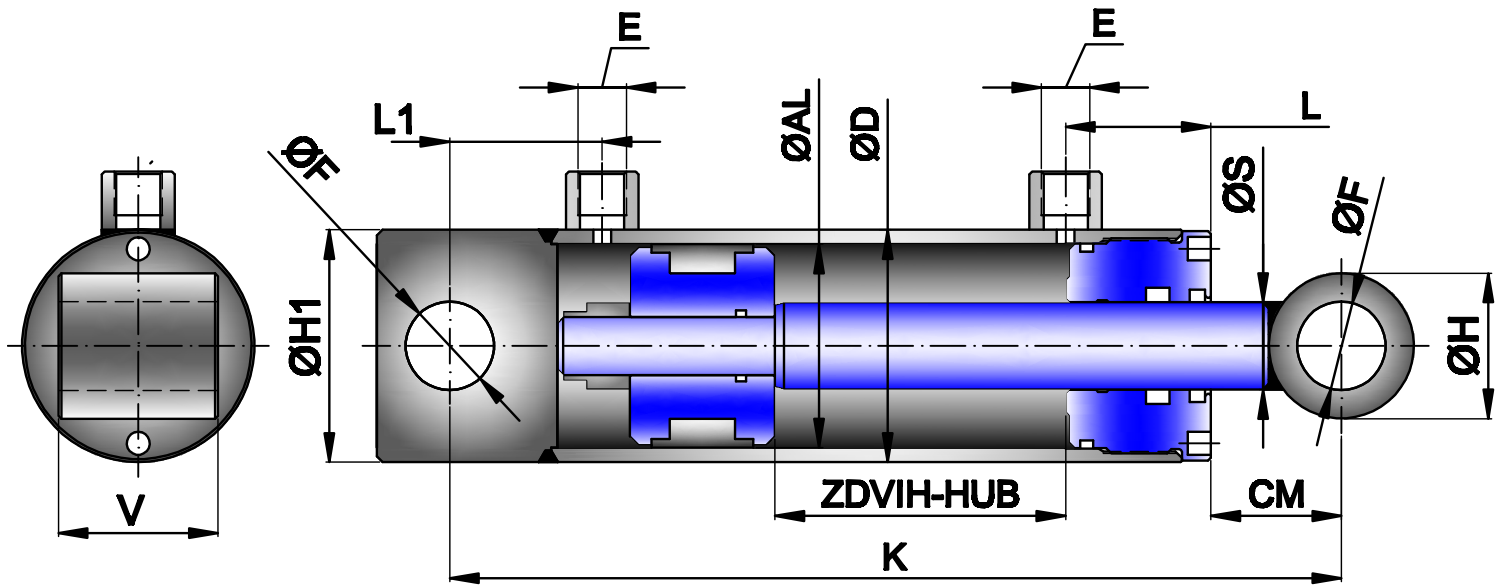

# HZ-DW-TYP-HFR

Bestellnr.	ØD	ØAL	ØS	Hub	K	E	CM	L	L1	ØH	ØH1	ØF	V	Kg.
HFR3350200	70	60	35	200	400	3/8"	48	50	58	50	70	25,5	45	8,00
HFR3350300				300	500									9,55
HFR3350400				400	600									11,10
HFR3350500				500	700									12,65
HFR3350600				600	800									14,20
HFR3350700				700	900									15,75
HFR3350800				800	1000									
HFR3350900				900	1100									
HFR3351000				1000	1200									
HFR4400200				80	70									40
HFR4400250	250	460	11,37											
HFR4400300	300	510	12,31											
HFR4400350	350	560	13,30											
HFR4400400	400	610	14,22											
HFR4400450	450	660	15,20											
HFR4400500	500	710	16,11											
HFR4400600	600	810	18,12											
HFR4400700	700	910	19,94											
HFR4400800	800	1010												
HFR4400900	900	1110												