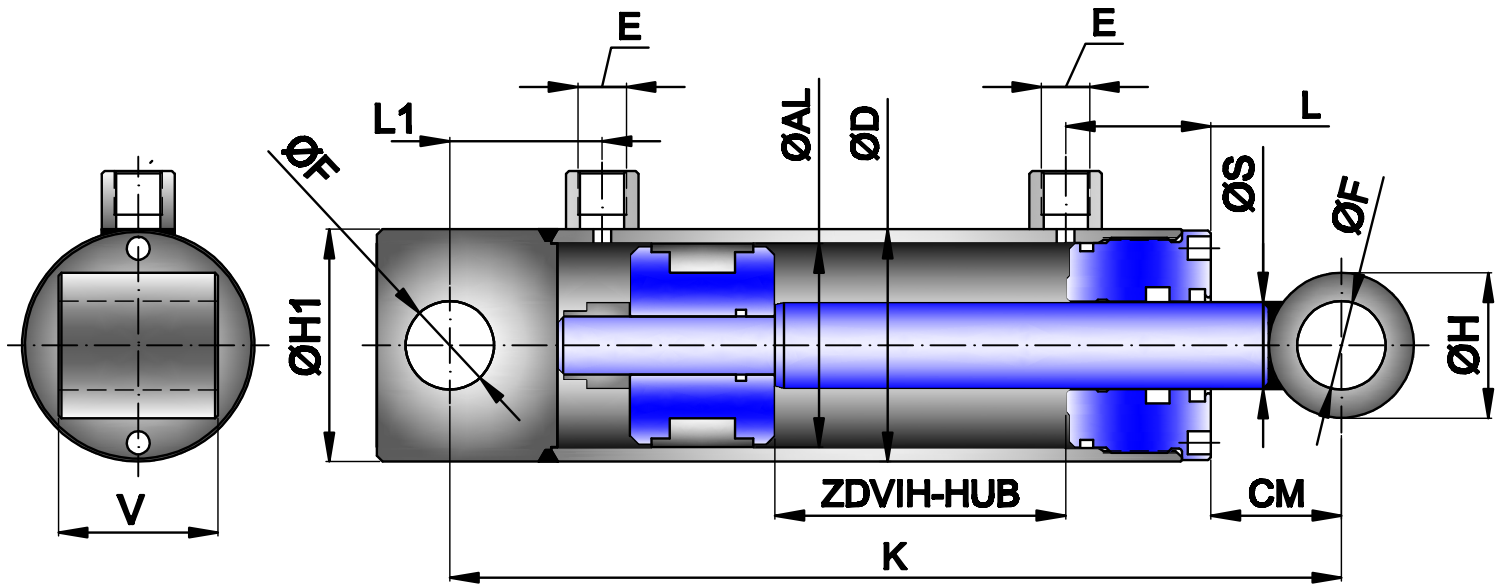

HZ-DW-TYP-HFR

Bestellnr.	ØD	ØAL	ØS	Hub	K	E	CM	L	L1	ØH	ØH1	ØF	V	Kg.
HFR5400200	92	80	40	200	410	3/8"	38	60	58	50	90	30,5	55	13,26
HFR5400250				250	460									14,46
HFR5400300				300	510									15,54
HFR5400350				350	560									16,72
HFR5400400				400	610									18,00
HFR5400500				500	710									20,00
HFR5400600				600	810									22,00
HFR5400700				700	910									24,50
HFR5400800				800	1010									
HFR5400900				900	1110									
HFR5401000	1000	1210												
HFR6500200	115	100	50	200	425	3/8"	46	82	50	65	115	30,5	70	26,00
HFR6500300				300	525									30,00
HFR6500400				400	625									34,00
HFR6500500				500	725									38,00
HFR6500700				700	925									46,00
HFR6500900				900	1125									
HFR6501000				1000	1225									